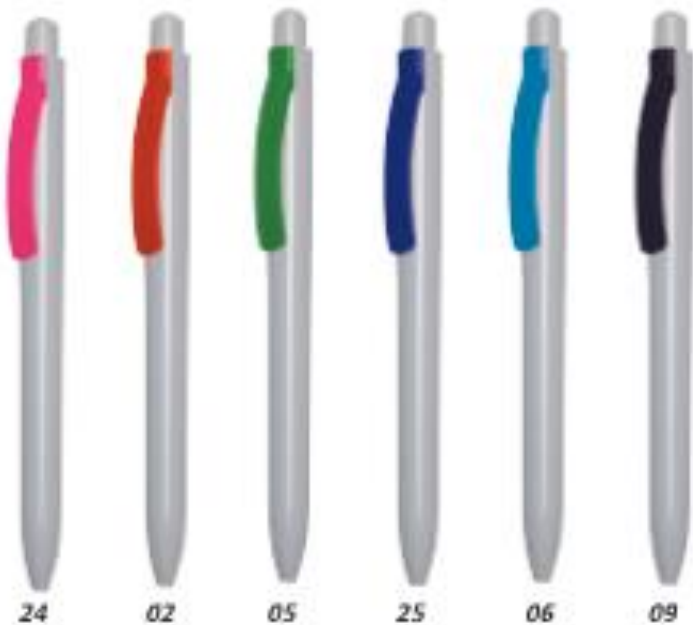

PARIS

69852

Stylo bille

Ø 1,1 cm

L 13,7 cm

Colisage : 150 pcs

A partir de 0,15 € HT

marquage en sus

MARSEILLE

69853

Stylo bille

Ø 1,1 cm

L 13,7 cm

Colisage : 150 pcs

A partir de 0,16 € HT

marquage en sus